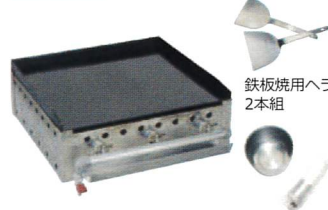

鉄板焼用ヘラ
2本組

油引き

LP鉄板焼

- ●LPガス使用量:0.47kg/h ●質量:47kg
- ●寸法:W600×D550×H180mm

No.09030001 1泊2日 6,600 円

1-7

—LPガスは別—